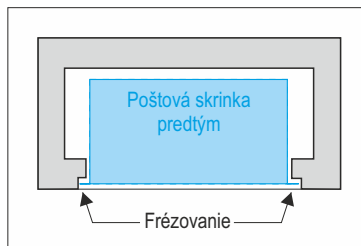

Stará varianta