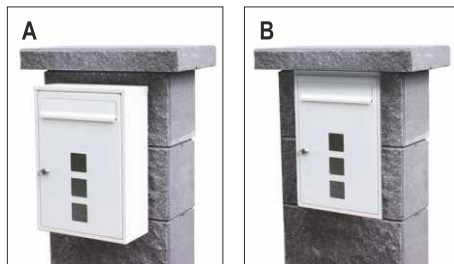

POŠTOVÉ SCHRÁNKY

POST biela RAL 9010

A. Naskrutovať - s pribalenými skrutkami jednoducho a rýchlo.

B. Zabudovať - jednoduchým výrezom do plotových tvaroviek

Poštová schránka POST je vyrobená z pozinkovaného plechu hrúbky 0,75 mm a dvierka 1 mm a následne upravená práškovou farbou. Cez priehľadné otvory je vidieť jej naplnenie, ale sklo je upravené tak, aby obsah nebol čitateľný. Ručná výroba vysokej kvality. Toto riešenie je investícia na desaťročia.

CENNÍK

			dodacia doba	bez DPH	s DPH
POST POŠTOVÁ SCHRÁNKA	šírka 28 cm, výška 40 cm, hĺbka 12 cm	biela RAL 9010	L	97,00	116,40
Príplatok zmeny farby na POST POŠTOVÚ SCHRÁNKU v akejkoľvek RAL farbe			B4	29,00	34,80
Fóliová nalepovacia nálepka - na výber z 8 typov a 4 farieb			B3	31,00	37,20

Poštová schránka

Stará varianta

NOVÁ varianta

EXTRA

Zadné dvierka

Dekor zadné dvierka

Prospektová schránka

PREDNÝ PANEL

Formát: šírka 28 cm, výška 20 cm
Predný panel má zabudované tlačidlo zvončeka a otvory pre odposluch.

Hliník farbený - biela RAL 9010

Antikor - strieborná

RAL vzorkovník farieb

Vyhotovenie predného panelu na objednávku napr. bez zvončeka bez príplatku do 4 týždňov.