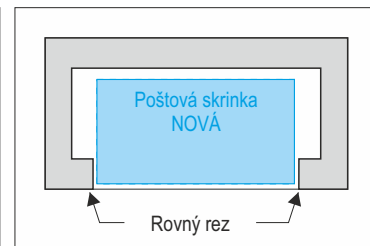

NOVÁ varianta