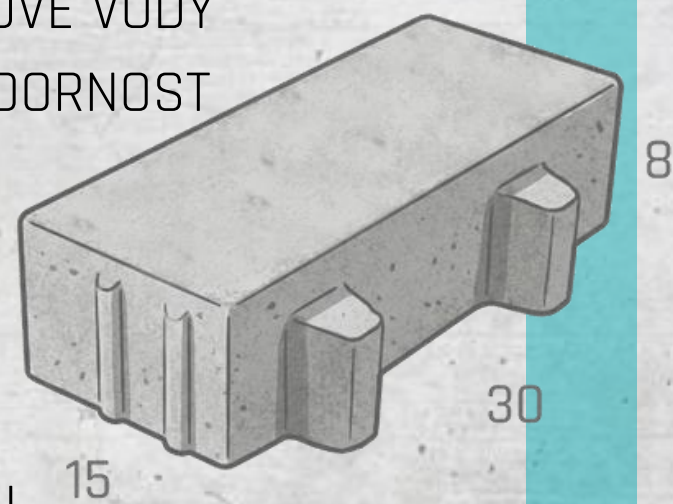

VEGETAČNÍ DLAŽBA

FLORLINE

VEGETAČNÍ DLAŽBA

FLORLINE

- MODERNÍ VEGETAČNÍ DLAŽBA S ČISTÝM, MINIMALISTICKÝM VZHLEDEM
 - PROPOJUJE ESTETIKU A EKOLOGICKOU FUNKCI POJEZDOVÉ PLOCHY
 - ŠIROKÉ DISTANČNÍ PRVKY VYTVÁŘEJÍ ELEGANTNÍ PRUHY ZELENĚ NEBO KAMENIVA
 - VÝSLEDNÁ SKLADBA PŮSOBÍ LEHCE, PŘIROZENĚ A VZDUŠNĚ
 - VHODNÁ PRO PARKOVACÍ STÁNÍ, PŘÍJEZDOVÉ KOMUNIKACE, CHODNÍKY I MĚSTSKÉ PLOCHY
 - PODPORUJE VSAKOVÁNÍ DEŠŤOVÉ VODY
 - VYSOKÁ PEVNOST A MRAZUVZDORNOST
 - MOŽNOST KOMBINACE S DALŠÍMI DLAŽBAMI DITON
- ESTETICKY I TECHNICKY PROMYŠLENÉ ŘEŠENÍ PRO SOUČASNOU ARCHITEKTURU

SKLADEBNÁ DLAŽBA

MODULE

SKLADEBNÍ DLAŽBA

MODULE

- UNIVERZÁLNÍ ŘEŠENÍ PRO SOUKROMÉ I VEŘEJNÉ PROSTORY
- DŮRAZ NA ODOLNOST, FUNKČNOST A NADČASOVÝ VZHLED
- ČTYŘI FORMÁTY DLAŽDIC UMOŽŇUJÍ PŘEHLEDNÉ A RYTMICKÉ SKLADBY
- PŘIROZENĚ ZAPADÁ K RODINNÝM DOMŮM I MĚSTSKÝM PLOCHÁM
- MIKROFAZETA PO OBVODU CHRÁNÍ HRANY A PRODLUŽUJE ŽIVOTNOST
- VYSOCE ODOLNÁ POJEZDOVÁ PLOCHA PRO ZATÍŽENÍ DO 3,5 T
- VHODNÁ PRO PŘÍJEZDOVÉ CESTY, PARKOVACÍ STÁNÍ, KOMUNIKACE I CHODNÍKY
- VYMÝVANÝ PROTISKLUZOVÝ POVRCH V ODSTÍNECH BIANCO A NERO
- BEZPEČNÁ A SPOLEHLIVÁ VOLBA I PRO VEŘEJNÝ PROSTOR

BAZÉNOVÝ LEM UNIVERSAL FLEXI

NOVÝ VIBROLITÝ BAZÉNOVÝ LEM S MODERNÍMI JEDNODUCHÝMI LINIEMI. ROZŠÍŘUJE
NABÍDKU SORTIMENTU MODERN.

VISO KRYCÍ

- Plná tvarovka plní funkci stříšky ve stejném tvaru
- Průběžné tvarovky pro zdivo 40x20x15

VISO KRYCÍ

- Plná tvarovka plní funkci stříšky ve stejném tvaru
- Sloupkové tvarovky pro sloupky 40x30x15

PLOTOVÁ STRÍŠKA LA DEFENCE

NOVÁ PLOTOVÁ STRÍŠKA LA DEFENCE SKVĚLE DOPLŇUJE MODERNÍ PLOTY VISO, VERSO A VENEZIA. HLADKÝ LITÝ POVRCH A MODERNÍ LINIE VYTVOŘÍ ORIGINÁLNÍ PRVEK VAŠÍ ZAHRADY