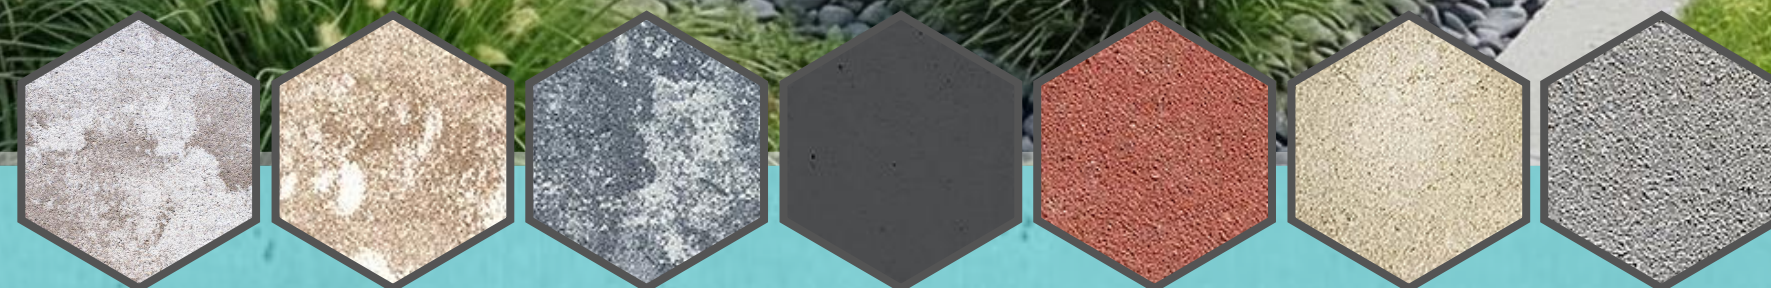

SKLADEBNÁ DLAŽBA

MODULE

SKLADEBNÍ DLAŽBA

MODULE

- UNIVERZÁLNÍ ŘEŠENÍ PRO SOUKROMÉ I VEŘEJNÉ PROSTORY
- DŮRAZ NA ODOLNOST, FUNKČNOST A NADČASOVÝ VZHLED
- ČTYŘI FORMÁTY DLAŽDIC UMOŽŇUJÍ PŘEHLEDNÉ A RYTMICKÉ SKLADBY
- PŘIROZENĚ ZAPADÁ K RODINNÝM DOMŮM I MĚSTSKÝM PLOCHÁM
- MIKROFAZETA PO OBVODU CHRÁNÍ HRANY A PRODLUŽUJE ŽIVOTNOST
- VYSOCE ODOLNÁ POJEZDOVÁ PLOCHA PRO ZATÍŽENÍ DO 3,5 T
- VHODNÁ PRO PŘÍJEZDOVÉ CESTY, PARKOVACÍ STÁNÍ, KOMUNIKACE I CHODNÍKY
- VYMÝVANÝ PROTISKLUZOVÝ POVRCH V ODSTÍNECH BIANCO A NERO
- BEZPEČNÁ A SPOLEHLIVÁ VOLBA I PRO VEŘEJNÝ PROSTOR

BAZÉNOVÝ LEM UNIVERSAL FLEXI

NOVÝ VIBROLITÝ BAZÉNOVÝ LEM S MODERNÍMI JEDNODUCHÝMI LINIEMI. ROZŠÍŘUJE
NABÍDKU SORTIMENTU MODERN.

VISO KRYCÍ

- Plná tvarovka plní funkci stříšky ve stejném tvaru
- Průběžné tvarovky pro zdivo 40x20x15

VISO KRYCÍ

- Plná tvarovka plní funkci stříšky ve stejném tvaru
- Sloupkové tvarovky pro sloupky 40x30x15

PLOTOVÁ STRÍŠKA LA DEFENCE

NOVÁ PLOTOVÁ STRÍŠKA LA DEFENCE SKVĚLE DOPLŇUJE MODERNÍ PLOTY VISO, VERSO A VENEZIA. HLADKÝ LITÝ POVRCH A MODERNÍ LINIE VYTVOŘÍ ORIGINÁLNÍ PRVEK VAŠÍ ZAHRADY

STONE BIANCO A NERO

K PŮVODNÍM SEDMI ODSTÍNŮM DLAŽBY V IMITACI PŘÍRODNÍHO KAMENE NYNÍ PŘIBÝVAJÍ DALŠÍ DVA.

ODSTÍNY BIANCO A NERO SE LIŠÍ NEJEN BAREVNÝM PROVEDENÍM, ALE TAKÉ VYMÝVANÝM POVRCHEM, KTERÝ PODPORUJE PROTISKLUZOVÉ VLASTNOSTI.