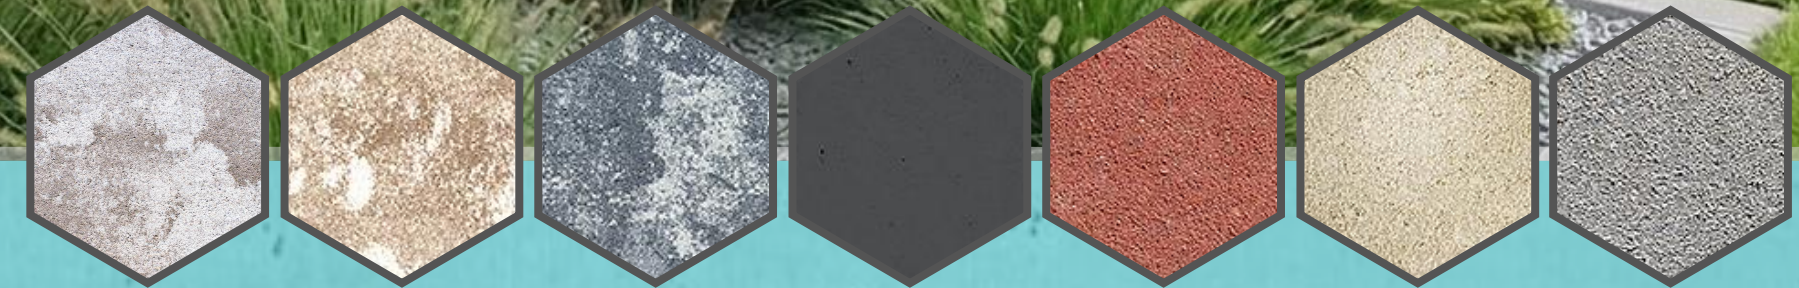

VEGETAČNÍ DLAŽBA

FLORLINE

VEGETAČNÍ DLAŽBA

FLORLINE

- MODERNÍ VEGETAČNÍ DLAŽBA S ČISTÝM, MINIMALISTICKÝM VZHLEDEM
 - PROPOJUJE ESTETIKU A EKOLOGICKOU FUNKCI POJEZDOVÉ PLOCHY
 - ŠIROKÉ DISTANČNÍ PRVKY VYTVÁŘEJÍ ELEGANTNÍ PRUHY ZELENĚ NEBO KAMENIVA
 - VÝSLEDNÁ SKLADBA PŮSOBÍ LEHCE, PŘIROZENĚ A VZDUŠNĚ
 - VHODNÁ PRO PARKOVACÍ STÁNÍ, PŘÍJEZDOVÉ KOMUNIKACE, CHODNÍKY I MĚSTSKÉ PLOCHY
 - PODPORUJE VSAKOVÁNÍ DEŠŤOVÉ VODY
 - VYSOKÁ PEVNOST A MRAZUVZDORNOST
 - MOŽNOST KOMBINACE S DALŠÍMI DLAŽBAMI DITON
- ESTETICKY I TECHNICKY PROMYŠLENÉ ŘEŠENÍ PRO SOUČASNOU ARCHITEKTURU

SKLADEBNÁ DLAŽBA

MODULE

SKLADEBNÍ DLAŽBA

MODULE

- UNIVERZÁLNÍ ŘEŠENÍ PRO SOUKROMÉ I VEŘEJNÉ PROSTORY
- DŮRAZ NA ODOLNOST, FUNKČNOST A NADČASOVÝ VZHLED
- ČTYŘI FORMÁTY DLAŽDIC UMOŽŇUJÍ PŘEHLEDNÉ A RYTMICKÉ SKLADBY
- PŘIROZENĚ ZAPADÁ K RODINNÝM DOMŮM I MĚSTSKÝM PLOCHÁM
- MIKROFAZETA PO OBVODU CHRÁNÍ HRANY A PRODLUŽUJE ŽIVOTNOST
- VYSOCE ODOLNÁ POJEZDOVÁ PLOCHA PRO ZATÍŽENÍ DO 3,5 T
- VHODNÁ PRO PŘÍJEZDOVÉ CESTY, PARKOVACÍ STÁNÍ, KOMUNIKACE I CHODNÍKY
- VYMÝVANÝ PROTISKLUZOVÝ POVRCH V ODSTÍNECH BIANCO A NERO
- BEZPEČNÁ A SPOLEHLIVÁ VOLBA I PRO VEŘEJNÝ PROSTOR

BAZÉNOVÝ LEM UNIVERSAL FLEXI

NOVÝ VIBROLITÝ BAZÉNOVÝ LEM S MODERNÍMI JEDNODUCHÝMI LINIEMI. ROZŠÍŘUJE
NABÍDKU SORTIMENTU MODERN.

VISO KRYCÍ

- Plná tvarovka plní funkci stříšky ve stejném tvaru
- Průběžné tvarovky pro zdivo 40x20x15

VISO KRYCÍ

- Plná tvarovka plní funkci stříšky ve stejném tvaru
- Sloupkové tvarovky pro sloupky 40x30x15

PLOTOVÁ STRÍŠKA LA DEFENCE

NOVÁ PLOTOVÁ STRÍŠKA LA DEFENCE SKVĚLE DOPLŇUJE MODERNÍ PLOTY VISO, VERSO A VENEZIA. HLADKÝ LITÝ POVRCH A MODERNÍ LINIE VYTVOŘÍ ORIGINÁLNÍ PRVEK VAŠÍ ZAHRADY