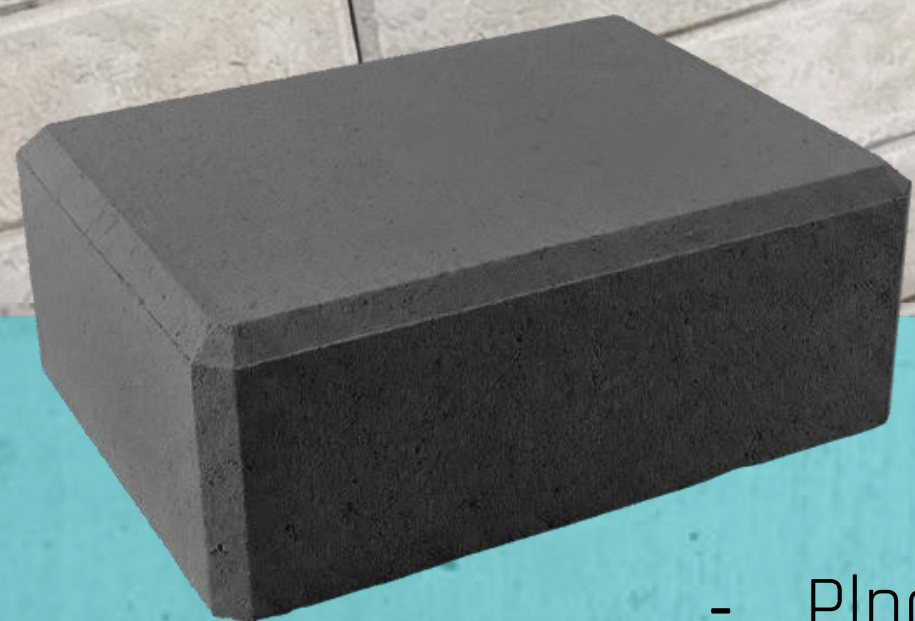

SKLADEBNÁ DLAŽBA

MODULE

SKLADEBNÍ DLAŽBA

MODULE

- UNIVERZÁLNÍ ŘEŠENÍ PRO SOUKROMÉ I VEŘEJNÉ PROSTORY
- DŮRAZ NA ODOLNOST, FUNKČNOST A NADČASOVÝ VZHLED
- ČTYŘI FORMÁTY DLAŽDIC UMOŽŇUJÍ PŘEHLEDNÉ A RYTMICKÉ SKLADBY
- PŘIROZENĚ ZAPADÁ K RODINNÝM DOMŮM I MĚSTSKÝM PLOCHÁM
- MIKROFAZETA PO OBVODU CHRÁNÍ HRANY A PRODLUŽUJE ŽIVOTNOST
- VYSOCE ODOLNÁ POJEZDOVÁ PLOCHA PRO ZATÍŽENÍ DO 3,5 T
- VHODNÁ PRO PŘÍJEZDOVÉ CESTY, PARKOVACÍ STÁNÍ, KOMUNIKACE I CHODNÍKY
- VYMÝVANÝ PROTISKLUZOVÝ POVRCH V ODSTÍNECH BIANCO A NERO
- BEZPEČNÁ A SPOLEHLIVÁ VOLBA I PRO VEŘEJNÝ PROSTOR

BAZÉNOVÝ LEM UNIVERSAL FLEXI

NOVÝ VIBROLITÝ BAZÉNOVÝ LEM S MODERNÍMI JEDNODUCHÝMI LINIEMI. ROZŠÍŘUJE
NABÍDKU SORTIMENTU MODERN.

VISO KRYCÍ

- Plná tvarovka plní funkci stříšky ve stejném tvaru
- Průběžné tvarovky pro zdivo 40x20x15

VISO KRYCÍ

- Plná tvarovka plní funkci stříšky ve stejném tvaru
- Sloupkové tvarovky pro sloupky 40x30x15

PLOTOVÁ STRÍŠKA LA DEFENCE

NOVÁ PLOTOVÁ STRÍŠKA LA DEFENCE SKVĚLE DOPLŇUJE MODERNÍ PLOTY VISO, VERSO A VENEZIA. HLADKÝ LITÝ POVRCH A MODERNÍ LINIE VYTVOŘÍ ORIGINÁLNÍ PRVEK VAŠÍ ZAHRADY

NOVÉ BARVY U STÁVAJÍCÍCH VÝROBKŮ

SKLADEBNÁ DLAŽBA

KOMBI 8 MARRONE

NEJPRODÁVANĚJŠÍ DLAŽBA KOMBI, KTERÁ BYLA MINULÝ ROK OBOHACENA O MODERNÍ BARVU MARRONE VE VÝŠCE 6CM SE LETOS DOČKALA I POJEZDOVÉ VERZE VE VÝŠCE 8CM.