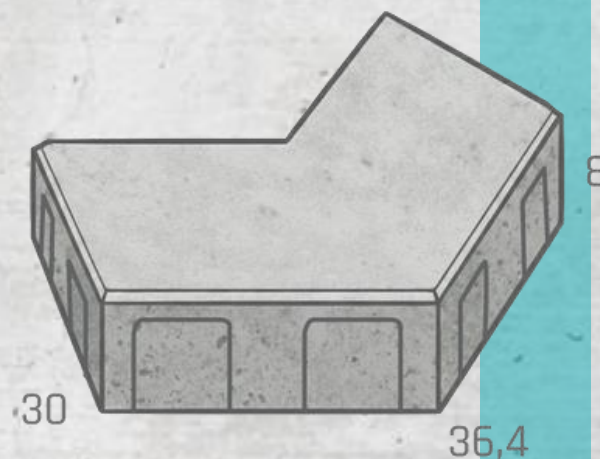

SKLADEBNÁ DLAŽBA

OMNIA

- VYSOCE VARIABILNÍ ŘEŠENÍ PRO SOUKROMÉ I VEŘEJNÉ PROSTORY
- AŽ 42 TYPŮ VZORŮ Z JEDINÉ DLAŽDICE + ŠIROKÉ BAREVNÉ KOMBINACE
- VHODNÁ PRO PŘÍJEZDOVÉ CESTY, TERASY, CHODNÍKY I MĚSTSKÉ PLOCHY
- UMOŽŇUJE TVORBU POJEZDOVÝCH ZATRAVŇOVACÍCH PLOCH S PODPOROU VSAKOVÁNÍ VODY
- IDEÁLNÍ PRO PŘÍRODNÍ A EKOLOGICKY LADĚNÉ PROJEKTY
- VYMÝVANÝ POVRCH
  BIANCO / NERO -
  PROTISKLUZOVÝ, ODOLNÝ,
  S DLOUHOU ŽIVOTNOSTÍ