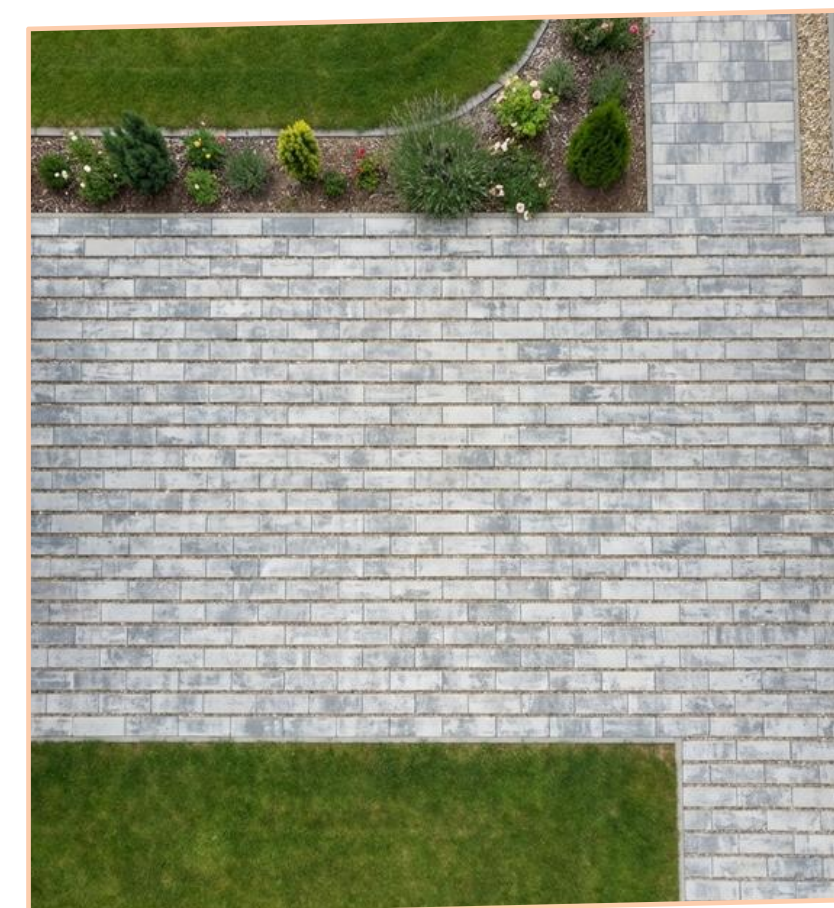

VEGETAČNÍ DLAŽBA

FLORLINE

VEGETAČNÍ DLAŽBA

FLORLINE

- MODERNÍ VEGETAČNÍ DLAŽBA S ČISTÝM, MINIMALISTICKÝM VZHLEDEM
 - PROPOJUJE ESTETIKU A EKOLOGICKOU FUNKCI POJEZDOVÉ PLOCHY
 - ŠIROKÉ DISTANČNÍ PRVKY VYTVÁŘEJÍ ELEGANTNÍ PRUHY ZELENĚ NEBO KAMENIVA
 - VÝSLEDNÁ SKLADBA PŮSOBÍ LEHCE, PŘIROZENĚ A VZDUŠNĚ
 - VHODNÁ PRO PARKOVACÍ STÁNÍ, PŘÍJEZDOVÉ KOMUNIKACE, CHODNÍKY I MĚSTSKÉ PLOCHY
 - PODPORUJE VSAKOVÁNÍ DEŠŤOVÉ VODY
 - VYSOKÁ PEVNOST A MRAZUVZDORNOST
 - MOŽNOST KOMBINACE S DALŠÍMI DLAŽBAMI DITON
- ESTETICKY I TECHNICKY PROMYŠLENÉ ŘEŠENÍ PRO SOUČASNOU ARCHITEKTURU

BAZÉNOVÝ LEM UNIVERSAL FLEXI

NOVÝ VIBROLITÝ BAZÉNOVÝ LEM S MODERNÍMI JEDNODUCHÝMI LINIEMI. ROZŠÍŘUJE
NABÍDKU SORTIMENTU MODERN.

VISO KRYCÍ

- Plná tvarovka plní funkci stříšky ve stejném tvaru
- Průběžné tvarovky pro zdivo 40x20x15

VISO KRYCÍ

- Plná tvarovka plní funkci stříšky ve stejném tvaru
- Sloupkové tvarovky pro sloupky 40x30x15

PLOTOVÁ STRÍŠKA LA DEFENCE

NOVÁ PLOTOVÁ STRÍŠKA LA DEFENCE SKVĚLE DOPLŇUJE MODERNÍ PLOTY VISO, VERSO A VENEZIA. HLADKÝ LITÝ POVRCH A MODERNÍ LINIE VYTVOŘÍ ORIGINÁLNÍ PRVEK VAŠÍ ZAHRADY

PLOŠNÁÁ DLAŽBA

STADIO MARRONE

MODERNÍHO KABÁTU SE DOČKALA I NEJOBÍBENĚJŠÍ PLOŠNÁ DLAŽBA STADIO. K 7 STÁVAJÍCÍM ODSTÍNŮM PŘIBYL ODSTÍN MARRONE. DLAŽBA S LUXUSNÍM VZHLEDEM, MODERNÍM ROZMĚREM 60X30CM SE IDEÁLNĚ HODI NA TERASY PRO OKOLÍ BAZÉNŮ A DALŠÍ POCHOZÍ PLOCHY.