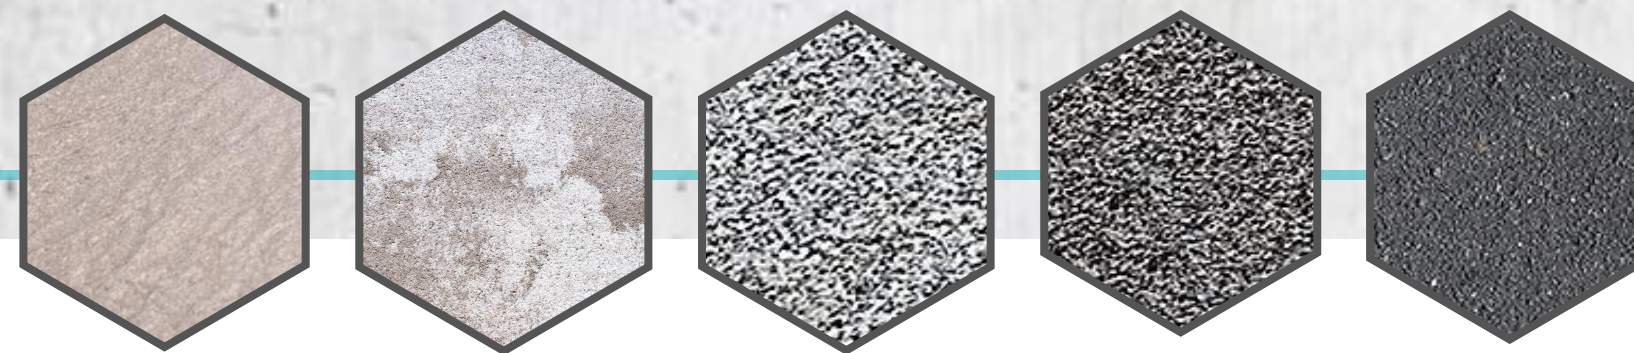

VISO KRYCÍ

- Plná tvarovka plní funkci stříšky ve stejném tvaru
- Sloupkové tvarovky pro sloupky 40x30x15

PLOTOVÁ STRÍŠKA LA DEFENCE

NOVÁ PLOTOVÁ STRÍŠKA LA DEFENCE SKVĚLE DOPLŇUJE MODERNÍ PLOTY VISO, VERSO A VENEZIA. HLADKÝ LITÝ POVRCH A MODERNÍ LINIE VYTVOŘÍ ORIGINÁLNÍ PRVEK VAŠÍ ZAHRADY

NOVÉ BARVY U STÁVAJÍCÍCH VÝROBKŮ

SKLADEBNÁ DLAŽBA

KOMBI 8 MARRONE

NEJPRODÁVANĚJŠÍ DLAŽBA KOMBI, KTERÁ BYLA MINULÝ ROK OBOHACENA O MODERNÍ BARVU MARRONE VE VÝŠCE 6CM SE LETOS DOČKALA I POJEZDOVÉ VERZE VE VÝŠCE 8CM.