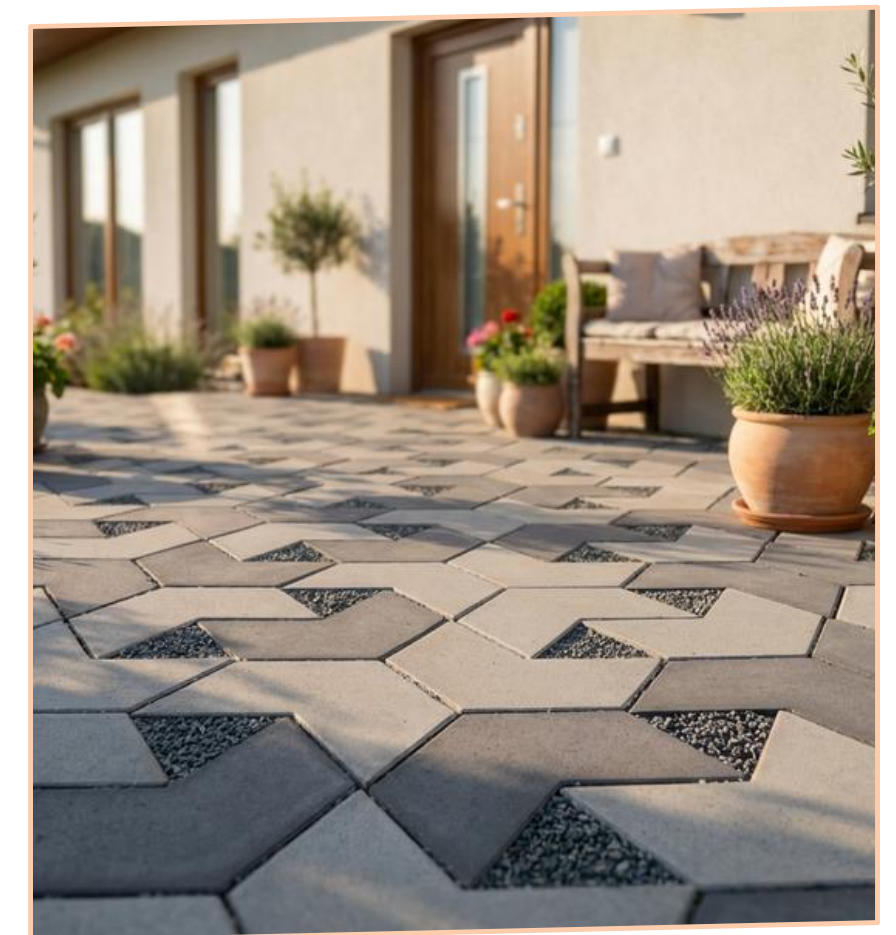

SKLADEBNÁ DLAŽBA

OMNIA

SKLADEBNÁ DLAŽBA

OMNIA

- VYSOCE VARIABILNÍ ŘEŠENÍ PRO SOUKROMÉ I VEŘEJNÉ PROSTORY
- AŽ 42 TYPŮ VZORŮ Z JEDINÉ DLAŽDICE + ŠIROKÉ BAREVNÉ KOMBINACE
- VHODNÁ PRO PŘÍJEZDOVÉ CESTY, TERASY, CHODNÍKY I MĚSTSKÉ PLOCHY
- UMOŽŇUJE TVORBU POJEZDOVÝCH ZATRAVŇOVACÍCH PLOCH S PODPOROU VSAKOVÁNÍ VODY
- IDEÁLNÍ PRO PŘÍRODNÍ A EKOLOGICKY LADĚNÉ PROJEKTY
- VYMÝVANÝ POVRCH
BIANCO / NERO -
PROTISKLUZOVÝ, ODOLNÝ,
S DLOUHOU ŽIVOTNOSTÍ

VEGETAČNÍ DLAŽBA

FLORLINE

VEGETAČNÍ DLAŽBA

FLORLINE

- MODERNÍ VEGETAČNÍ DLAŽBA S ČISTÝM, MINIMALISTICKÝM VZHLEDEM
 - PROPOJUJE ESTETIKU A EKOLOGICKOU FUNKCI POJEZDOVÉ PLOCHY
 - ŠIROKÉ DISTANČNÍ PRVKY VYTVÁŘEJÍ ELEGANTNÍ PRUHY ZELENĚ NEBO KAMENIVA
 - VÝSLEDNÁ SKLADBA PŮSOBÍ LEHCE, PŘIROZENĚ A VZDUŠNĚ
 - VHODNÁ PRO PARKOVACÍ STÁNÍ, PŘÍJEZDOVÉ KOMUNIKACE, CHODNÍKY I MĚSTSKÉ PLOCHY
 - PODPORUJE VSAKOVÁNÍ DEŠŤOVÉ VODY
 - VYSOKÁ PEVNOST A MRAZUVZDORNOST
 - MOŽNOST KOMBINACE S DALŠÍMI DLAŽBAMI DITON
- ESTETICKY I TECHNICKY PROMYŠLENÉ ŘEŠENÍ PRO SOUČASNOU ARCHITEKTURU

BAZÉNOVÝ LEM UNIVERSAL FLEXI

NOVÝ VIBROLITÝ BAZÉNOVÝ LEM S MODERNÍMI JEDNODUCHÝMI LINIEMI. ROZŠÍŘUJE
NABÍDKU SORTIMENTU MODERN.

VISO KRYCÍ

- Plná tvarovka plní funkci stříšky ve stejném tvaru
- Průběžné tvarovky pro zdivo 40x20x15

VISO KRYCÍ

- Plná tvarovka plní funkci stříšky ve stejném tvaru
- Sloupkové tvarovky pro sloupky 40x30x15

PLOTOVÁ STRÍŠKA LA DEFENCE

NOVÁ PLOTOVÁ STRÍŠKA LA DEFENCE SKVĚLE DOPLŇUJE MODERNÍ PLOTY VISO, VERSO A VENEZIA. HLADKÝ LITÝ POVRCH A MODERNÍ LINIE VYTVOŘÍ ORIGINÁLNÍ PRVEK VAŠÍ ZAHRADY